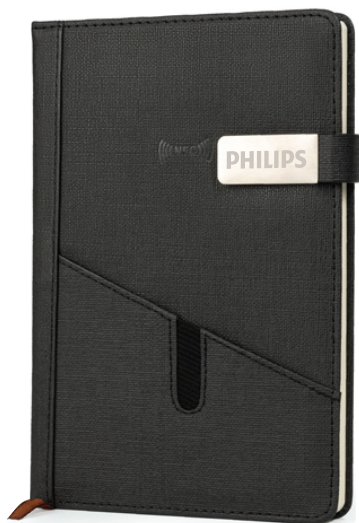

O caderno para surpreender!

- Nosso caderno possui um chip integrado, no qual **pode ser inserido qualquer tipo de mídia (site, vídeo, documento, etc.)** esse chip então pode ser lido por qualquer dispositivo que tenha **leitor de NFC** (a maioria dos smartphones modernos já possui esse leitor)